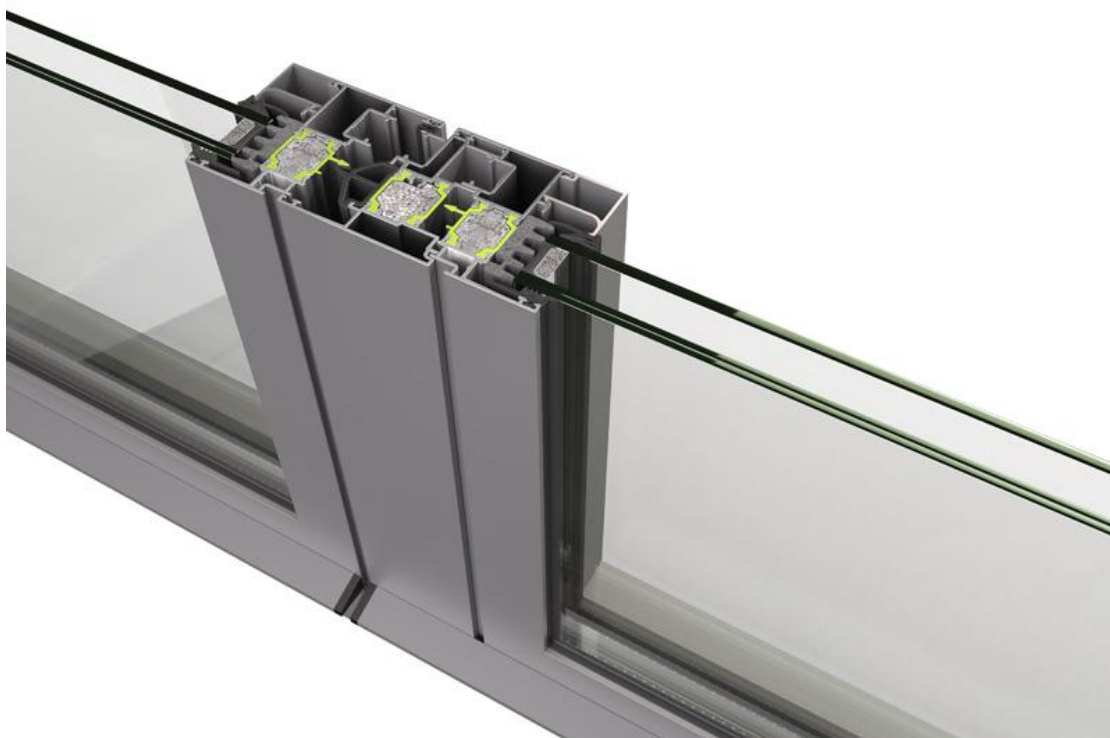

ΤΕΧΝΙΚΑ ΧΑΡΑΚΤΗΡΙΣΤΙΚΑ

Κράμα αλουμινίου: EN AW 6060 T6

Σκληρότητα: 12 Webster

Ελάχιστο πάχος βαφής: 75μm

Πάχος των προφίλ: 1,3-2mm

Ανοχές διαστάσεων σύμφωνα με: EN 12020-02

Διαστάσεις Κάσας: 60mm x 53mm

Διαστάσεις Φύλλου τζαμιού: 68mm x 75mm

Πάχος υάλωσης φύλλου τζαμιού: 16 έως 52mm

Πλάτος πολυαμιδίων: 16 έως 24mm

Συντελεστής Θερμοπερατότητας πλαισίου: Uf από 1,8 έως 2,6 W/m²K

Μέγιστες διαστάσεις φύλλου περιμετρικού μηχανισμού (ΠxΥ): 1,0m X 2,3m

Μέγιστο βάρος φύλλου περιμετρικού μηχανισμού: 150 Kgr