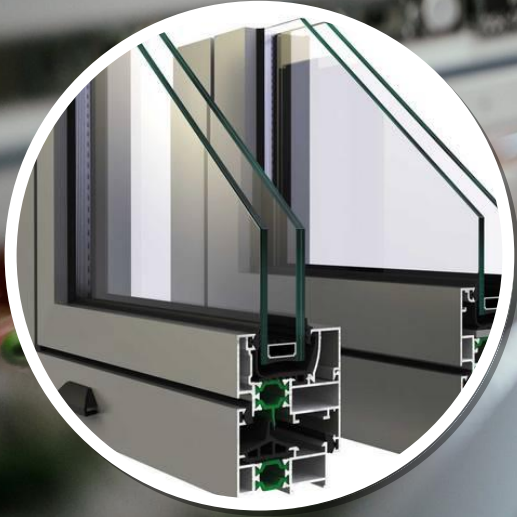

EUROTAL
ΧΡΙΣΤΑΚΟΣ

Καλέστε για προσφορά

694 8172979