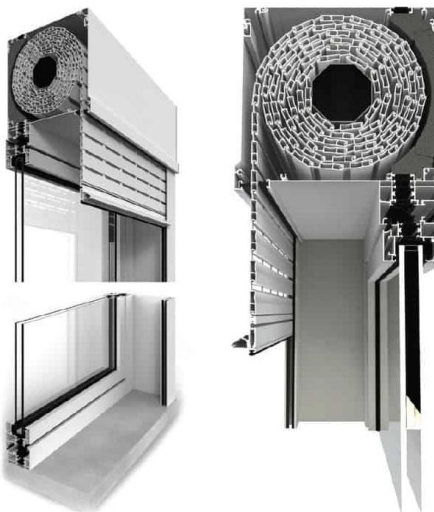

Προσφέρει ποικιλία επιλογών από 6 συμβατικά φυλλαράκια αλουμινίου και 2 φυλλαράκια με πολυουρεθάνη.

Προσφέρεται η δυνατότητα χρήσης ειδικά σχεδιασμένων προφίλ περσίδας, με μεγάλη διάτρηση και ενδιάμεσα των διατρήσεων 5mm ή 10mm κενό.

Για αυξημένη ασφάλεια παρέχεται σύστημα κλειδώματος με ενισχυμένο σύρτη ασφαλείας από χάλυβα.

Δίνει τη δυνατότητα ανοίγματος/ κλεισίματος της περσίδας του ρολού με χρήση ιμάντα, μανιβέλας ή ηλεκτρικό μοτέρ.

Μπορεί να φέρει ποικιλία αυτοματισμών με αισθητήρες αέρα, βροχής κλπ.

ΒΑΣΙΚΑ ΧΑΡΑΚΤΗΡΙΣΤΙΚΑ ΣΥΣΤΗΜΑΤΟΣ

1. 2 ίσια κουτιά 180 + 210mm.
2. Αυξημένη Θερμομόνωση έως 1,2 w/m²k.
3. Βελτίωση θέσης άξονα περιστροφής για καλύτερο και ομαλότερο τύλιγμα.
4. Μείωση συνολικού βάρους κουτιού.
5. Μείωση πλάτους κουτιού για καλύτερη εφαρμογή.
6. Χρήση γραφιτούχου eps για αυξημένη θερμομόνωση και ηχομόνωση.
7. Μείωση χρόνου παραγωγής (λιγότερες φάσεις επεξεργασίας).
8. Πλαϊνά από πολυμερές θερμοπλαστικό, με αυξημένη αντοχή στις καταπονήσεις και στις υψηλές θερμοκρασίες. Συμβάλει σημαντικά στην αύξηση της θερμομόνωσης και στην εξάλειψη θερμογεφυρών.
9. Χρήση ενισχυτικής λάμας αλουμινίου στα πλαϊνά για ακόμη πιο αυξημένη αντοχή στις καταπονήσεις.
10. Ενσωματωμένη γλίστρα στο πλαϊνό.

ΤΥΠΟΛΟΓΙΕΣ ΚΑΤΑΣΚΕΥΩΝ

Κατασκευή επικαθήμενων ρολών.

Κατασκευή ρολού με περσίδα που διαθέτει μεγάλες οπές για καλύτερο αερισμό και ανεμπόδιση θέα.