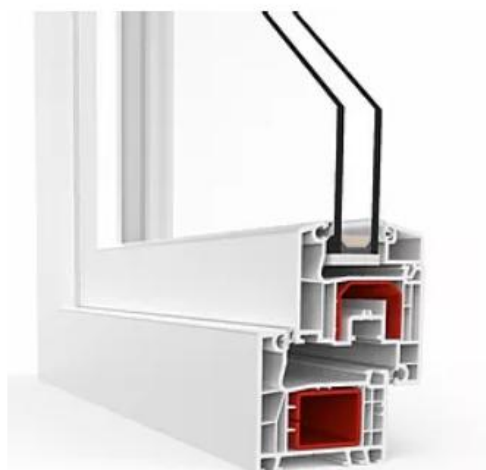

Ανοιγόμενα Κουφώματα PVC Aluplast

Τα PVC Ανοιγόμενα Κουφώματα της Aluplast αποτελούν την πιο σύγχρονη λύση στην ασφάλεια, στην θερμομόνωση και στην ηχομόνωση για απαιτητικές κατασκευές που αντέχουν στον χρόνο και την καταπόνηση.

IDEAL 4000

Τεχνικά χαρακτηριστικά

Βάθος κατασκευής 85 mm

$U_f=1.1 \text{ W/m}^2\text{K}$

$U_w=0.86 \text{ W/m}^2\text{K}$ με κανονική τριπλή υάλωση με $U_g=0.6$ και $\Psi=0.040 \text{ W/mK}$

$U_w=0.70 \text{ W/m}^2\text{K}$ η καλύτερη δυνατή επιλογή με τριπλή υάλωση με $U_g=0.4$ και $\Psi=0.030 \text{ W/mK}$

αντιδιαρρηκτική προστασία επιπέδου RC2
Ηχομόνωση έως και 46 dB (Ηχομόνωση επιπέδου 4)

Πάχος υάλωσης μέχρι και 51 mm

Διατίθεται ευρεία ποικιλία χρωμάτων (Dekor)

Διατίθεται με καπάκια επικάλυψης αλουμινίου aluskin® (ευρεία ποικιλία χρωμάτων)

Παραλλαγή ίσιου φύλλου

Προφίλ 6 θαλάμων

Δυνατότητα μη ορατής αποστράγγισης

Δυνατότητα rowedur inside (Πλαστικά προφίλ ενισχυμένα με fiber glass)

Δυνατότητα bonding inside (τεχνολογία συγκόλλησης υαλοπίνακα)

Προφίλ με πλήρωση αφρού πολυουρεθάνης