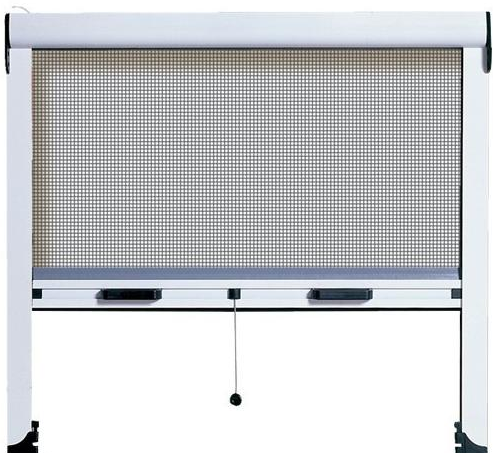

Μέγιστες διαστάσεις ανοιγόμενης μονόφυλλης σήτας: 1100mm x 2400mm

Μέγιστες διαστάσεις ανοιγόμενης δίφυλλης σήτας: 2000mm x 2400mm Η EUROPA PLISSE 22 συνδυάζει το προσιτό κόστος με την εύκολη τοποθέτηση, καθώς και την εύκολη και αθόρυβη λειτουργία.