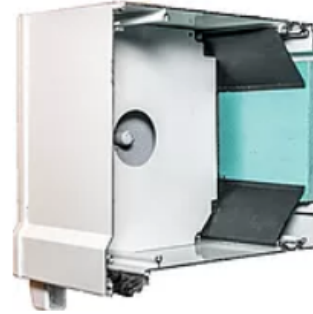

BOX SEATED ALUMINIUM
STRAIGHT THERMO 185 x
222 cm
Ύψος Height : 1850 mm
Πλάτος Width : 2220 mm
Βάρος Weight : 4.667 gr/m
Καθαρό κάτω μέρος : 1860
mm

185 x 185 εκ.