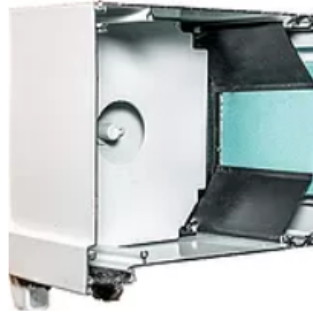

BOX SEATED ALUMINIUM
STRAIGHT THERMO 168 x
222 cm
Ύψος Height : 1680 mm
Πλάτος Width : 2220 mm
Βάρος Weight : 4.333 gr/m
Καθαρό κάτω μέρος : 1860
mm

185 x 222 εκ.